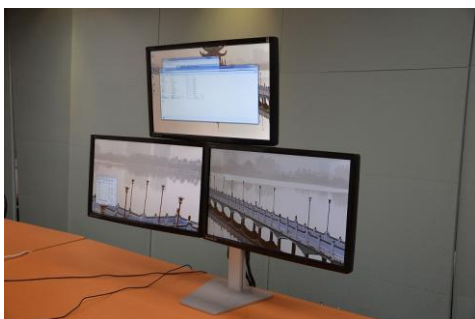

■支柱高さ：812mm スルー調整(任意位置)

■ベース台サイズ：290×290mm(台形型) 厚み：6mm

■材質：アルミニウム スチール ■色：シルバー

カスタマイズ製品使用