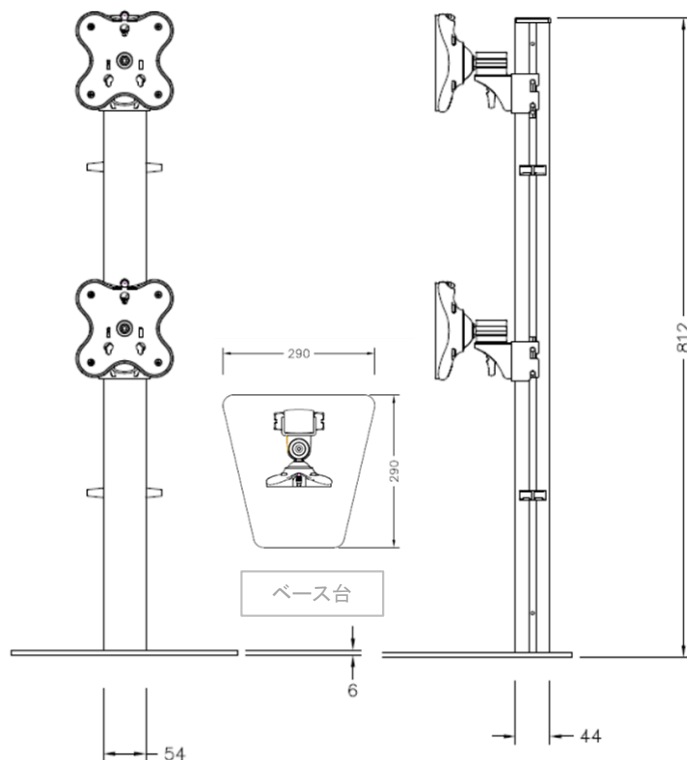

垂直デュアルスタンド (縦2台取付)

型番：EGFS-8020

標準価格：OPEN

バーコード：4571371200420

【製品特長】

■27インチディスプレイ取付け可能(目安)

各VESAパネルの最大取付け重量は12kgまでであり、更に支柱高さは800mmであるので、27インチクラスのディスプレイの取付けが可能。

■ディスプレイワンタッチ取付け

ディスプレイ裏面用VESAパネルを採用していますので取付け後、本体パネルに引っ掛けるだけの簡単取付け。更に、パネル脱落防止ロック付で安心です。

■重量感のあるベース台

縦横290mm台形型で厚さ6mmのスチール材質を採用し重量感のある安定性があります。

■細かい調整機能

パネル軸は球体であるので360度回転、360度方向30度傾斜、左右90度動作可能。支柱高さはスルー調整なので細かい調整が出来ます。

【製品仕様】

■耐荷重：最大12kgまで

(ディスプレイ27インチクラスまで取付け可能) 目安

■VESA対応規格：75mm×75mm 100mm×100mm

■VESA/パネルサイズ：122×122mm

ディスプレイ背面用VESAパネル2枚添付

■VESA/パネル部動作範囲：360度回転 360度方向30度傾斜

左右：90度 ※脱落防止ロック付

■支柱高さ：812mm スルー調整(任意位置)

■ベース台サイズ：290×290mm(台形型) 厚み：6mm

■材質：アルミニウム スチール ■色：シルバー

カスタマイズ製品使用

発売元：株式会社ベルテック

TEL:03-6803-2804

FAX:03-6803-2806

http://www.beltech.jp

Belltech