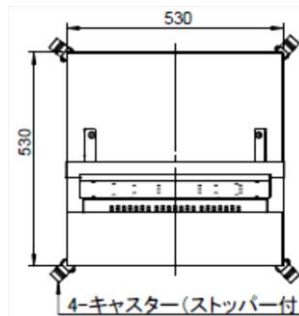

■ケーブルマネージメント
支柱板中央部よりTV電源ケーブルを取り込み
ベース台内側を通して背面へ出すことができます

【仕様詳細】

■テレビ対応サイズ:32～42インチまで
ユニバーサルVESA規格/背面凸無

■耐荷重:30kgまで(取付け可能な総重量)

■背面取付穴間サイズ:
横(100～400mm) 縦(100～400mm)

■本体寸法:高さ1121mm(床から)
支柱/高さ985mm 幅530mm
ベース台/横530mm 奥行530mm

■TV後傾斜:85度 80度 75度(3段階)

■TV高さ調整:30mm単位 16段階

■本体重量:22kg ■ボディカラー:シルバー

■製品材質:スチール、プラスチック、ゴム

発売元:(株)ベルテック 03-6803-2804 FAX:03-6803-2806 <http://www.beltech.jp> mail:info@beltech.jp

◆記載されているロゴ及びその他名称は、各社の登録商標或いは商標です。