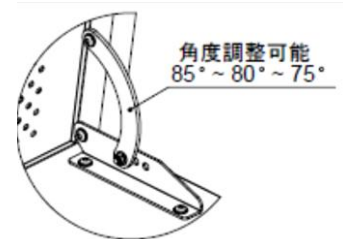

サインージスタンド (後傾斜タイプ)

型番:CB-DSS 標準価格: OPEN

【製品特長】

■液晶テレビ**32～42**インチ取付タイプ
液晶テレビ縦・横置き可能

■テレビ取付け**角度3段階**設定
床からのテレビ角度を75度、80度、85度の3段階に調整が可能で見易い角度の設定が出来ます

■テレビ高さ変更範囲**1028～580**mm(TV中央部)
480mmの範囲で30mm単位で高さ変更可能

■スムーズな移動性
ロック付50mm車輪キャスターにより滑らかな移動

■ケーブルマネージメント
支柱板中央部よりTV電源ケーブルを取り込み
ベース台内側を通して背面へ出すことができます

【仕様詳細】

■テレビ対応サイズ:32～42インチまで
ユニバーサルVESA規格/背面凸無

■耐荷重:30kgまで(取付け可能な総重量)

■背面取付穴間サイズ:
横(100～400mm) 縦(100～400mm)

■本体寸法:高さ1121mm(床から)
支柱/高さ985mm 幅530mm
ベース台/横530mm 奥行530mm

■TV後傾斜:85度 80度 75度(3段階)

■TV高さ調整:30mm単位 16段階

■本体重量:22kg ■ボディカラー:シルバー

■製品材質:スチール、プラスチック、ゴム

発売元:(株)ベルテック 03-6803-2804 FAX:03-6803-2806 <http://www.beltech.jp> mail:info@beltech.jp

◆記載されているロゴ及びその他名称は、各社の登録商標或いは商標です。