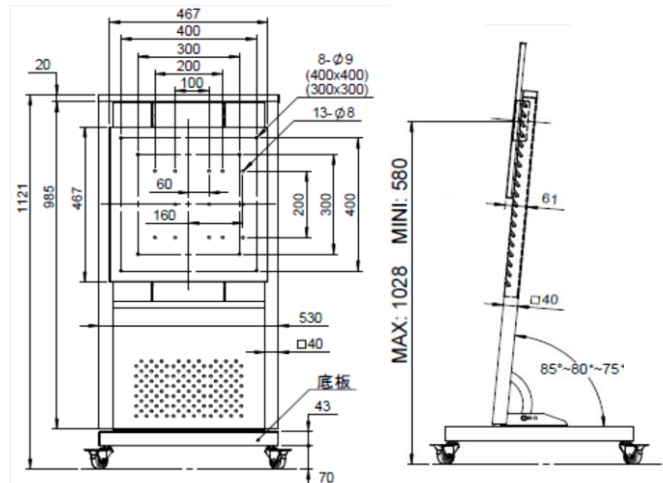

■ケーブルマネージメント
支柱板中央部よりTV電源ケーブルを取り込み
ベース台内側を通して背面へ出すことができます

【仕様詳細】

■テレビ対応サイズ:32～42インチまで
ユニバーサルVESA規格/背面凸無

■耐荷重:30kgまで(取付け可能な総重量)

■背面取付穴間サイズ:
横(100～400mm) 縦(100～400mm)

■本体寸法:高さ1121mm(床から)
支柱/高さ985mm 幅530mm
ベース台/横530mm 奥行530mm

■TV後傾斜:85度 80度 75度(3段階)

■TV高さ調整:30mm単位 16段階

■本体重量:22kg ■ボディカラー:シルバー

■製品材質:スチール、プラスチック、ゴム

発売元:(株)ベルテック 03-6803-2804 FAX:03-6803-2806 <http://www.beltech.jp> mail:info@beltech.jp

◆記載されているロゴ及びその他名称は、各社の登録商標或いは商標です。