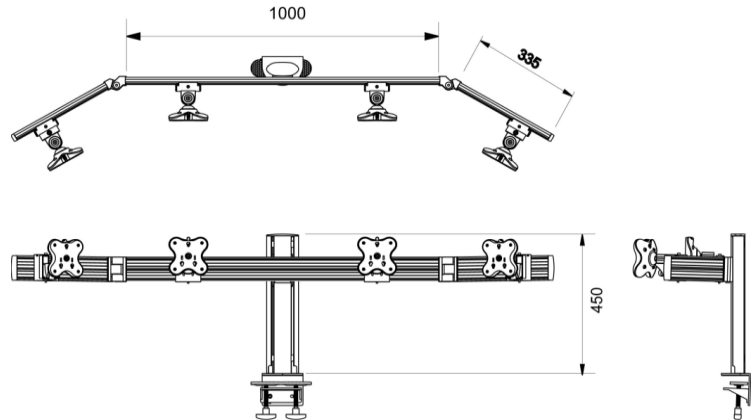

4台レールシステム (水平スライドウイング) 型番:EGAR-4514W

標準価格 : OPEN

バーコード : 4571371200215

【製品特長】

■ **水平4台** ディスプレイ設置
両サイドレール前方水平傾斜

■ 設置可能サイズ最大**24インチ**まで(目安)
ディスプレイ横幅サイズ**800mm**まで取付け可能

■ ディスプレイ**ワンタッチ**取付
VESA板2枚構成により簡単取付け **脱落防止ロック**付

■ **スムーズな水平レール移動**
ディスプレイを左右へ容易に移動し固定

■ 水平レール**高さ変更**
ディスプレイ角度調整、回転・左右動作

【仕様詳細】

■ ディスプレイ水平4台設置

■ 耐荷重: 各パネル当たり: 12kgまで

■ レール長さサイズ: 1810mm

■ サイドレール角度: 90度以上(レール並行から)

■ 支柱高さ: 450mm レール幅: 80mm

■ 支柱高さ変更: 支柱上部から下部へ320mmまで

■ ディスプレイ360度回転 360度方向傾斜30度
左右90度

■ クランプ仕様: 取付け可能板厚60mmまで奥行60mm以上
(グロメット選択可能)

■ VESAブラケット: 4枚(ディスプレイ背面取付用)

■ 製品材質: アルミニウム スチール

ワンタッチVESAパネル

軸球型構造

パネル脱落防止ロック