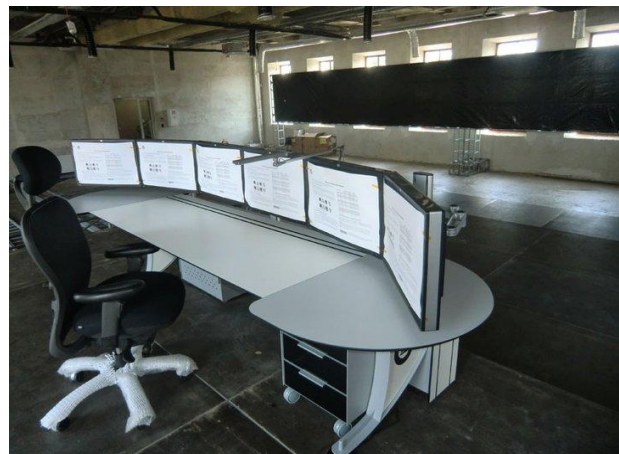

設置例

発売元: (株)ベルテック 03-6803-2804 FAX: 03-6803-2806 <http://www.beltech.jp> [mail:info@beltech.jp](mailto:info@beltech.jp)

◆記載されているロゴ及びその他名称は、各社の登録商標或いは商標です。

◆記載されている価格、仕様、サービス等は、予告なしに変更することがあります。掲載写真と実物が異なることがあります。

Belltech