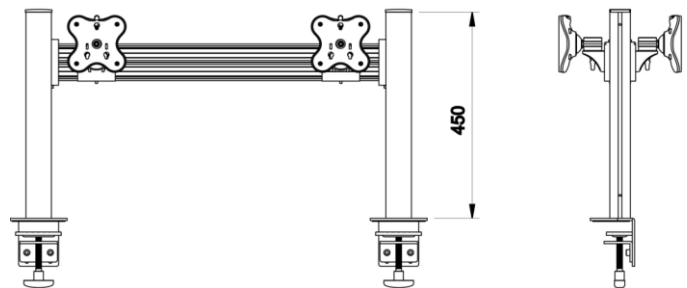

VESAプレート(付属品)をディスプレイに取付け、本体へ引っ掛けるだけの簡単取付け **脱落防止ロック付**

■ スムーズな移動と動作

ディスプレイ横幅間の微妙な隙間調整が可能です。
(上下の調整も可能)360度方向30度の角度調整出来ます。

【仕様詳細】

■ ディスプレイ水平両面2台合計4台設置型

■ 耐荷重:各パネル当たり:12kgまで

■ 横幅:820mm(支柱・ジョイント部含む)

■ 支柱高さ/幅/支柱間長さ:450mm/55mm/700mm
レール幅:80mm

■ 支柱高さ変更:支柱上部から下部へ320mmまで

■ ディスプレイ360度回転 360度方向傾斜30度
左右45度

■ クランプ仕様:取付け可能板厚50mmまで奥行100mm以上
(グロメット選択可能)

■ 製品材質:アルミニウム スチール プラスチック

■ VESAプレート:4枚(ディスプレイ背面取付用)

◆ オプション:支柱・ツールバー・VESAパネル追加可能

ワンタッチVESAパネル

VESAヘッド軸球体