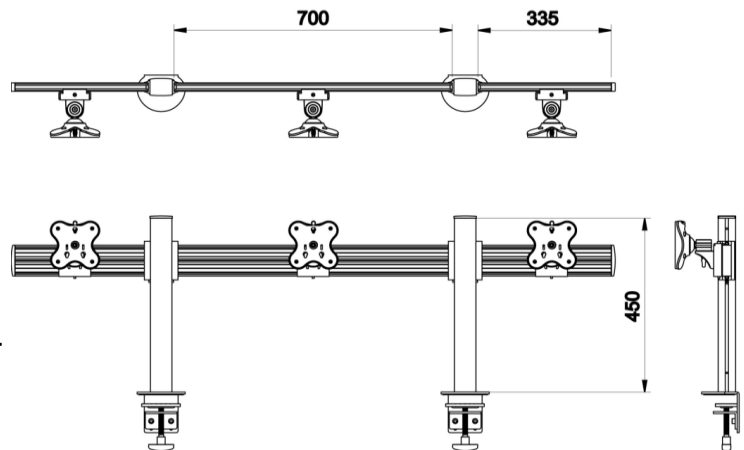

3台ツールバーシステム (フラット型) 型番:EGTB-4513

標準価格 : OPEN バーコード : 4571371200246

【製品特長】

- **水平3台** ディスプレイ設置
2本の支柱で耐震性に優れた高安定性タイプ
- 設置可能サイズ最大**27インチ**まで(目安)
ディスプレイ横幅サイズ**650mm**まで取付け可能
- **ディスプレイワンタッチ取付**
VESA板2枚構成により簡単取付け **脱落防止ロック付**
- **スムーズな水平レール移動**
ディスプレイサイズに合わせて容易なスライド
- **水平レール高さ変更**
ディスプレイ角度調整、回転・左右動作

【仕様詳細】

- **ディスプレイ水平3台設置** 支柱2本
- **耐荷重**: 各パネル当たり: 12kgまで
- **横幅**: 1520mm(支柱・ジョイント部含む)
- **支柱高さ/幅/支柱間長さ**: 450mm/55mm/700mm
レール幅: 80mm
- **支柱高さ変更**: 支柱上部から下部へ320mmまで
- **ディスプレイ360度回転** 360度方向傾斜30度
左右90度
- **クランプ仕様**: 取付け可能板厚60mmまで奥行60mm以上
(グロメット選択可能)
- **VESAブラケット**: 3枚(ディスプレイ背面取付用)
- **製品材質**: アルミニウム スチール
- ◆ **オプション**: 支柱・ツールバー・VESAパネル追加可能

ワンタッチVESAパネル

軸球体構造

パネル脱落防止ロック

レール高さ調整

6台ディスプレイ設置例

発売元: (株)ベルテック 03-6803-2804 FAX: 03-6803-2806 <http://www.beltech.jp> [mail:info@beltech.jp](mailto:info@beltech.jp)

◆記載されているロゴ及びその他名称は、各社の登録商標或いは商標です。

◆記載されている価格、仕様、サービス等は、予告なしに変更することがあります。写真と実物が異なることがあります。