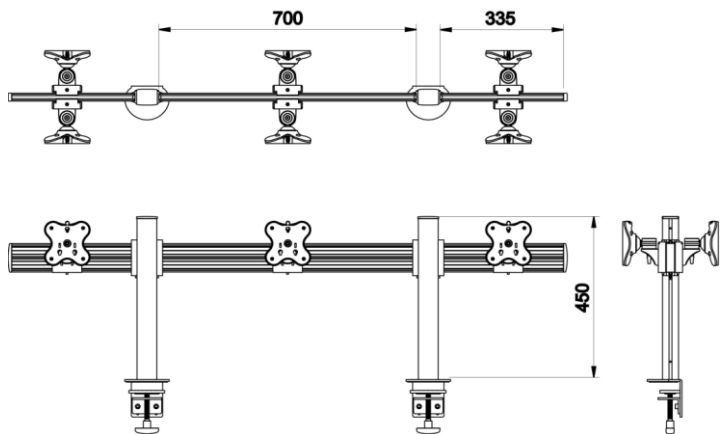

3台両面ツールバーシステム 型番:EGTB-4513D

標準価格 : OPEN バーコード : 4571371200321

【製品特長】

■ **水平両面3台** ディスプレイ設置
高さ450mmの2本支柱で耐震性に優れた高安定性を持ち、
テーブル横幅900mm以上に取付けることができます。

■ **設置可能サイズ最大27インチ**まで(目安)
ディスプレイ横幅650mm、重量12kgまで取付け可能。

■ **ディスプレイワンタッチ取付**
VESAプレート(付属品)をディスプレイに取付け、本体へ
引っ掛けるだけの簡単取付け **脱落防止ロック付**

■ **スムーズな移動と動作**
ディスプレイ横幅間の微妙な隙間調整が可能です。
(上下の調整も可能)360度方向30度の角度調整出来ます。

【仕様詳細】

■ **ディスプレイ水平3台両面合計6台設置型**

■ **耐荷重:各パネル当たり:12kgまで**

■ **横幅:1520mm(支柱・ジョイント部含む)**

■ **支柱高さ/幅/支柱間長さ:450mm/55mm/700mm**
レール幅:80mm

■ **支柱高さ変更:支柱上部から下部へ320mmまで**

■ **ディスプレイ360度回転 360度方向傾斜30度**
左右45度

■ **クランプ仕様:取付け可能板厚50mmまで奥行100mm以上**
(グロメット選択可能)

■ **VESAプレート:6枚(ディスプレイ背面取付用)**

■ **製品材質:アルミニウム スチール プラスチック**

◆ **オプション:支柱・ツールバー・VESAパネル追加可能**

ワンタッチVESAパネル

VESAヘッド軸球体

パネル脱落防止ロック