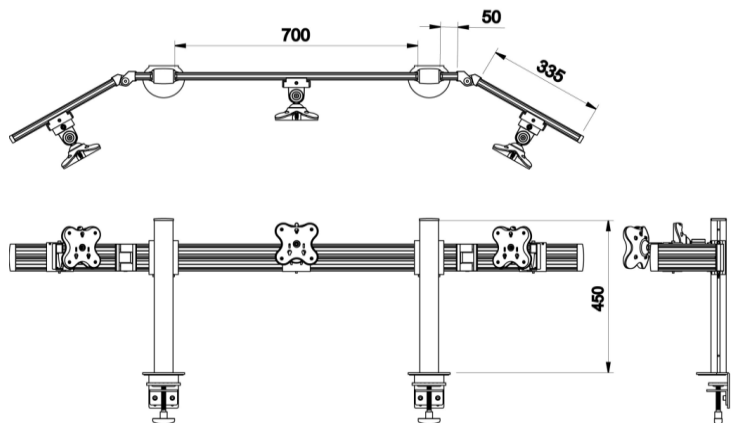

# 3台ツールバーシステム (ウイング型) 型番:EGTB-4513W

標準価格 : OPEN バルコード : 4571371200239

## 【製品特長】

- **水平3台** ディスプレイ設置  
両サイドレール前方水平傾斜 2本支柱安定タイプ
- **設置可能サイズ最大27インチ**まで(目安)  
ディスプレイ横幅サイズ650mmまで取付け可能
- **ディスプレイワンタッチ取付**  
VESA板2枚構成により簡単取付け 脱落防止ロック付
- **スムーズな水平レール移動**  
ディスプレイを容易に左右移動し固定
- **水平レール高さ変更**  
ディスプレイ角度調整、回転・左右動作

## 【仕様詳細】

- **ディスプレイ水平3台設置** 支柱2本
- **耐荷重**:各パネル当たり:12kgまで
- **横幅**:1740mm(支柱・ジョイント部含む)
- **サイドバー角度**:90度以上(バー並行から)
- **支柱高さ/幅/支柱間長さ**:450mm/55mm/700mm  
レール幅:80mm
- **支柱高さ変更**:支柱上部から下部へ320mmまで
- **ディスプレイ360度回転** 360度方向傾斜30度  
左右90度
- **クランプ仕様**:取付け可能板厚60mmまで奥行60mm以上  
(グロメット選択可能)
- **VESAプラケット**:3枚(ディスプレイ背面取付用)
- **製品材質**:アルミニウム スチール

ワンタッチVESAパネル

軸球体構造

パネル脱落防止ロック

レール高さ調整

6台ディスプレイ設置例

発売元:(株)ベルテック 03-6803-2804 FAX:03-6803-2806 <http://www.beltech.jp> [mail:info@beltech.jp](mailto:info@beltech.jp)

◆記載されているロゴ及びその他名称は、各社の登録商標或いは商標です。

◆記載されている価格、仕様、サービス等は、予告なしに変更することがあります。掲載写真と実物が異なることがあります。