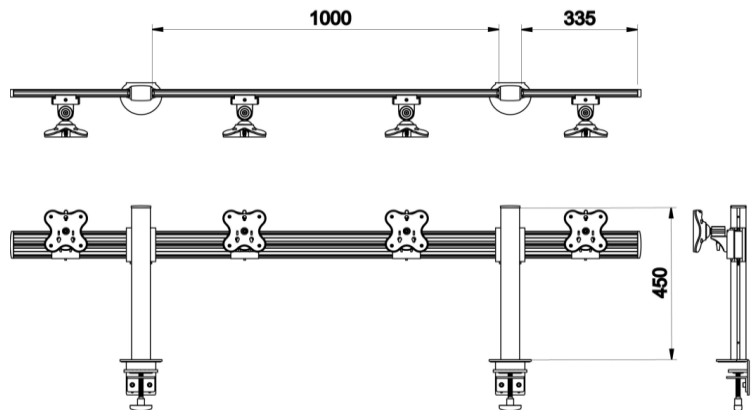

# 4台ツールバーシステム (フラット型) 型番:EGTB-4514

標準価格 : OPEN バーコード : 4571371200260

## 【製品特長】

- **水平4台** ディスプレイ設置  
2本の支柱で耐震性に優れた高安定性タイプ
- 設置可能サイズ最大**24**インチまで(目安)  
ディスプレイ横幅サイズ**600**mmまで取付け可能
- **ディスプレイワンタッチ取付**  
VESA板2枚構成により簡単取付け **脱落防止ロック付**
- **スムーズな水平レール移動**  
ディスプレイサイズに合わせて容易なスライド
- **水平レール高さ変更**  
ディスプレイ角度調整、回転・左右動作

## 【仕様詳細】

- **ディスプレイ水平4台設置** 支柱2本
  - **耐荷重**:各パネル当たり:12kgまで
  - **横幅**:1820mm(支柱・ジョイント部含む)
  - **支柱高さ/幅/支柱間長さ**:450mm/55mm/1000mm
  - **支柱高さ変更**:支柱上部から下部へ320mmまで  
レール幅:80mm
  - **ディスプレイ360度回転** 360度方向傾斜30度  
左右90度
  - **クランプ仕様**:取付け可能板厚60mmまで奥行60mm以上  
(グロメット選択可能)
  - **VESAブラケット**:4枚(ディスプレイ背面取付用)
  - **製品材質**:アルミニウム スチール
- ◆ **オプション**:支柱・ツールバー・VESAパネル追加可能