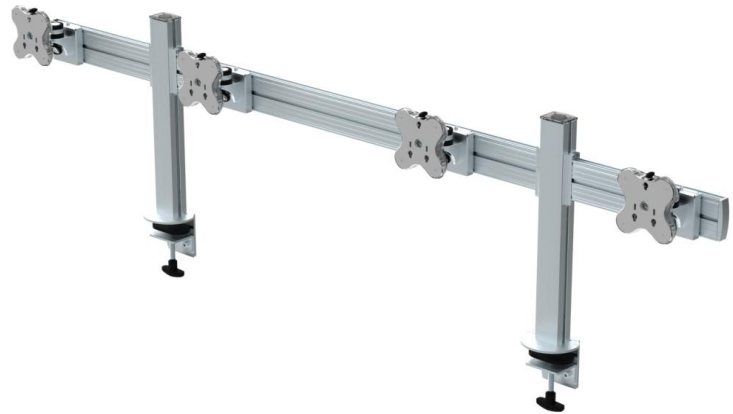

# 4台ツールバーシステム (フラット型) 型番:EGTB-4514

標準価格 : OPEN バーコード : 4571371200260

## 【製品特長】

- **水平4台** ディスプレイ設置  
2本の支柱で耐震性に優れた高安定性タイプ
- 設置可能サイズ最大**24**インチまで(目安)  
ディスプレイ横幅サイズ**600**mmまで取付け可能
- **ディスプレイワンタッチ取付**  
VESA板2枚構成により簡単取付け **脱落防止ロック付**
- **スムーズな水平レール移動**  
ディスプレイサイズに合わせて容易なスライド
- **水平レール高さ変更**  
ディスプレイ角度調整、回転・左右動作

## 【仕様詳細】

- **ディスプレイ水平4台設置** 支柱2本
  - **耐荷重**:各パネル当たり:12kgまで
  - **横幅**:1820mm(支柱・ジョイント部含む)
  - **支柱高さ/幅/支柱間長さ**:450mm/55mm/1000mm
  - **支柱高さ変更**:支柱上部から下部へ320mmまで  
レール幅:80mm
  - **ディスプレイ360度回転** 360度方向傾斜30度  
左右90度
  - **クランプ仕様**:取付け可能板厚60mmまで奥行60mm以上  
(グロメット選択可能)
  - **VESAブラケット**:4枚(ディスプレイ背面取付用)
  - **製品材質**:アルミニウム スチール
- ◆ **オプション**:支柱・ツールバー・VESAパネル追加可能

ワンタッチVESAパネル

軸球体構造

パネル脱落防止ロック

レール高さ調整

6台ディスプレイ設置例

発売元:(株)ベルテック 03-6803-2804 FAX:03-6803-2806 <http://www.beltech.jp> [mail:info@beltech.jp](mailto:info@beltech.jp)

◆記載されているロゴ及びその他名称は、各社の登録商標或いは商標です。

◆記載されている価格、仕様、サービス等は、予告なしに変更することがあります。写真と実物が異なることがあります。