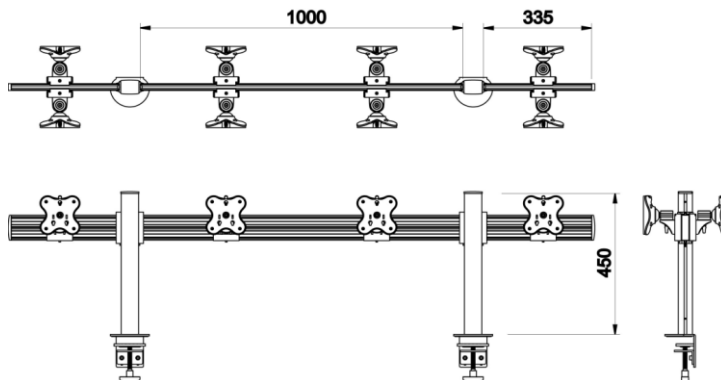

4台両面ツールバーシステム 型番:EGTB-4514D

標準価格 : OPEN バーコード : 4571371200338

【製品特長】

■ 水平両面4台 ディスプレイ設置

高さ450mmの2本支柱で耐震性に優れた高安定性を持ち、テーブル横幅1200mm以上に取付けることが出来ます。

■ 設置可能サイズ最大24インチまで(目安)

ディスプレイ横幅600mm、重量12kgまで取付け可能。

■ ディスプレイワンタッチ取付

VESAプレート(付属品)をディスプレイに取付け、本体へ引っ掛けるだけの簡単取付け **脱落防止ロック付**

■ スムーズな移動と動作

ディスプレイ横幅間の微妙な隙間調整が可能です。
(上下の調整も可能)360度方向30度の角度調整出来ます。

【仕様詳細】

■ ディスプレイ水平4台両面合計8台設置型

■ 耐荷重:各パネル当たり:12kgまで

■ 横幅:1820mm(支柱・ジョイント部含む)

■ 支柱高さ/幅/支柱間長さ:450mm/55mm/1000mm

レール幅:80mm

■ 支柱高さ変更:支柱上部から下部へ320mmまで

■ ディスプレイ360度回転 360度方向傾斜30度

左右45度

■ クランプ仕様:取付け可能板厚50mmまで奥行100mm以上 (グロメット選択可能)

■ VESAプレート:8枚(ディスプレイ背面取付用)

■ 製品材質:アルミニウム ステール

◆ オプション:支柱・ツールバー・VESAパネル追加可能

ワンタッチVESAパネル

VESAヘッド軸球体

パネル脱落防止ロック

レール高さ調整

ディスプレイ設置例

発売元:(株)ベルテック 03-6803-2804 FAX:03-6803-2806 <http://www.beltech.jp> [mail:info@beltech.jp](mailto:info@beltech.jp)

◆記載されているロゴ及びその他名称は、各社の登録商標或いは商標です。

◆記載されている価格、仕様、サービス等は、予告なしに変更することがあります。