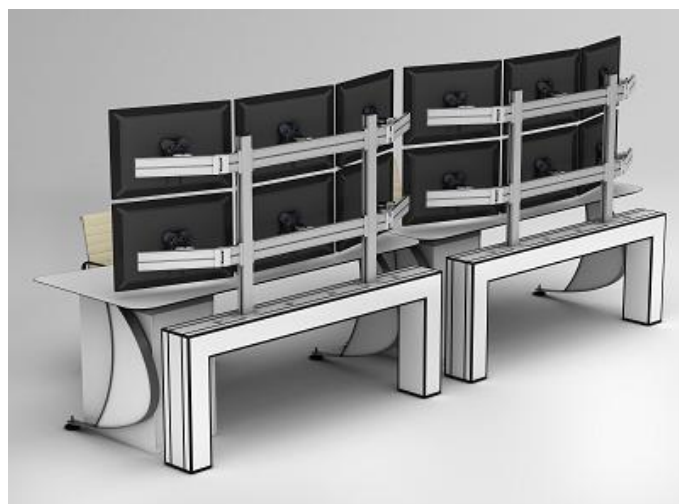

VESA板2枚構成により簡単取付け 脱落防止ロック付

■スムーズな水平レール移動

ディスプレイを容易に左右移動し固定

■水平レール高さ変更

ディスプレイ角度調整、回転・左右動作

【仕様詳細】

■ディスプレイ水平4台設置 支柱2本

■耐荷重:各パネル当たり:12kgまで

■横幅:2040mm(支柱・ジョイント部含む)

■サイドバー角度:90度以上(バー並行から)

■支柱高さ/幅/支柱間長さ:450mm/55mm/1000mm

レール幅:80mm

■支柱高さ変更:支柱上部から下部へ320mmまで

■ディスプレイ360度回転 360度方向傾斜30度

左右90度

■クランプ仕様:取付け可能板厚60mmまで奥行60mm以上

(グロメット選択可能)

■VESAブラケット:4枚(ディスプレイ背面取付用)

■製品材質:アルミニウム スチール

ワンタッチVESAパネル

軸球体構造

パネル脱落防止ロック

レール高さ調整

6台ディスプレイ設置例