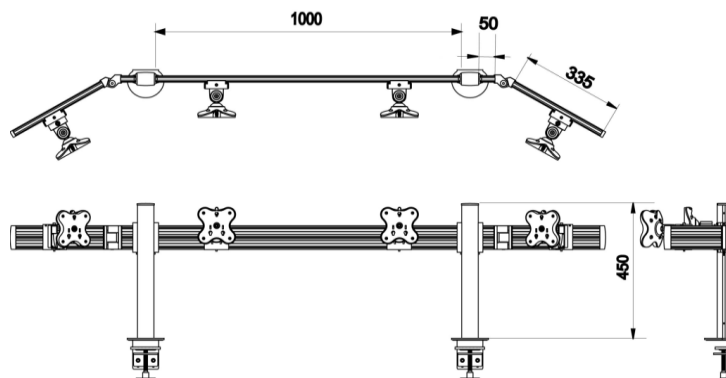

VESA板2枚構成により簡単取付け 脱落防止ロック付

■スムーズな水平レール移動

ディスプレイを容易に左右移動し固定

■水平レール高さ変更

ディスプレイ角度調整、回転・左右動作

【仕様詳細】

■ディスプレイ水平4台設置 支柱2本

■耐荷重:各パネル当たり:12kgまで

■横幅:2040mm(支柱・ジョイント部含む)

■サイドバー角度:90度以上(バー並行から)

■支柱高さ/幅/支柱間長さ:450mm/55mm/1000mm

レール幅:80mm

■支柱高さ変更:支柱上部から下部へ320mmまで

■ディスプレイ360度回転 360度方向傾斜30度

左右90度

■クランプ仕様:取付け可能板厚60mmまで奥行60mm以上

(グロメット選択可能)

■VESAブラケット:4枚(ディスプレイ背面取付用)

■製品材質:アルミニウム スチール

ワンタッチVESAパネル

軸球体構造

パネル脱落防止ロック

レール高さ調整

6台ディスプレイ設置例