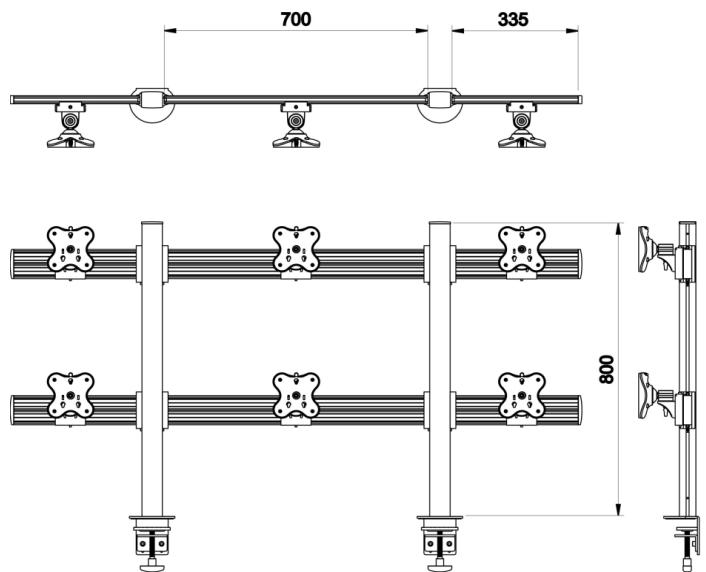

6台ツールバーシステム (フラット型)

型番:EGTB-8026

標準価格 : OPEN バーコード : 4571371200284

【製品特長】

- **水平3台2段** ディスプレイ設置
2本の支柱で耐震性に優れた高安定性タイプ
- 設置可能サイズ最大**27**インチまで(目安)
ディスプレイ横幅サイズ**650mm**まで取付け可能
- **ディスプレイワンタッチ取付**
VESA板2枚構成により簡単取付け **脱落防止ロック付**
- **スムーズな水平レール移動**
ディスプレイサイズに合わせて容易なスライド
- **水平レール高さ変更**
ディスプレイ角度調整、回転・左右動作

【仕様詳細】

- **ディスプレイ水平3台2段設置 支柱2本**
- **耐荷重:各パネル当たり:12kgまで**
- **横幅:1520mm(支柱・ジョイント部含む)**
- **支柱高さ/幅/支柱間長さ:800mm/55mm/700mm**
レール幅:80mm
- **支柱高さ変更:支柱上部から下部へ670mmまで**
- **ディスプレイ360度回転 360度方向傾斜30度**
左右90度
- **クランプ仕様:取付け可能板厚60mmまで奥行60mm以上**
(グロメット選択可能)
- **VESAブラケット:6枚(ディスプレイ背面取付用)**
- **製品材質:アルミニウム スチール**
- ◆ **オプション:支柱・ツールバー・VESAパネル追加可能**

ワンタッチVESAパネル

軸球体構造

パネル脱落防止ロック

レール高さ調整

6台ディスプレイ設置例

発売元:(株)ベルテック 03-6803-2804 FAX:03-6803-2806 <http://www.beltech.jp> [mail:info@beltech.jp](mailto:info@beltech.jp)

◆記載されているロゴ及びその他名称は、各社の登録商標或いは商標です。
◆記載されている価格、仕様、サービス等は、予告なしに変更することがあります。