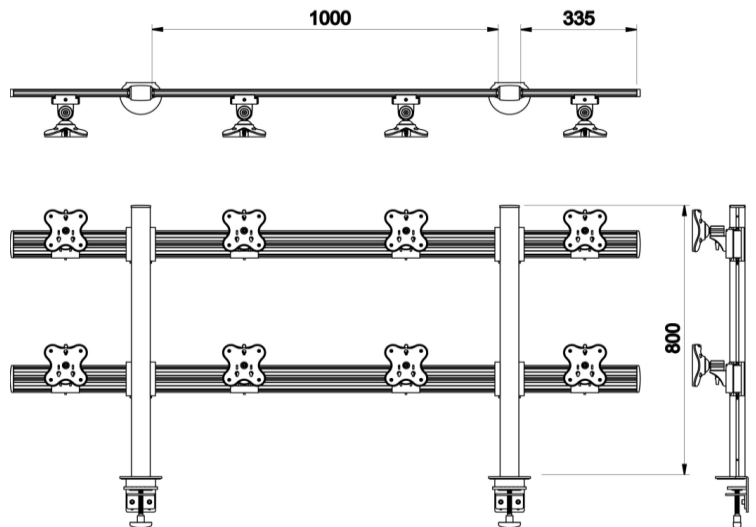

## 【製品特長】

- **水平4台2段** ディスプレイ設置  
2本支柱で耐震性に優れた高安定性タイプ
- **設置可能サイズ最大24インチ**まで(目安)  
ディスプレイ横幅サイズ600mmまで取付け可能
- **ディスプレイワンタッチ取付**  
VESA板2枚構成により簡単取付け **脱落防止ロック付**
- **スムーズな水平レール移動**  
ディスプレイサイズに合わせて容易なスライド
- **水平レール高さ変更**  
ディスプレイ角度調整、回転・左右動作

## 【仕様詳細】

- **ディスプレイ水平4台2段設置** 支柱2本
- **耐荷重**:各パネル当たり:12kgまで
- **横幅**:1820mm(支柱・ジョイント部含む)
- **支柱高さ/幅/支柱間長さ**:800mm/55mm/1000mm  
レール幅:80mm
- **支柱高さ変更**:支柱上部から下部へ670mmまで
- **ディスプレイ360度回転** 360度方向傾斜30度  
左右90度
- **クランプ仕様**:取付け可能板厚60mmまで奥行60mm以上  
(グロメット選択可能)
- **VESAブラケット**:8枚(ディスプレイ背面取付用)
- **製品材質**:アルミニウム スチール
- ◆ **オプション**:支柱・ツールバー・VESAパネル追加可能