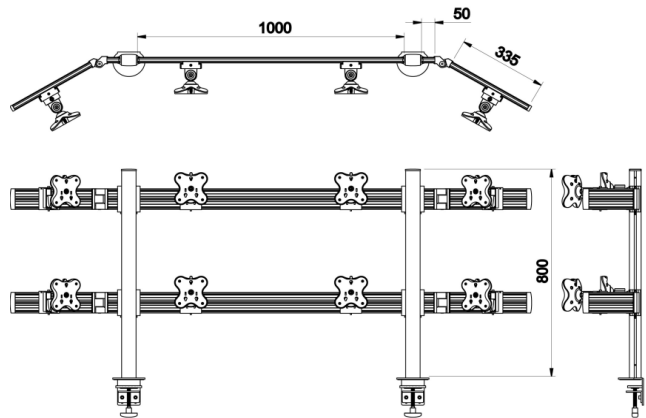

8台ツールバーシステム (ウイング型) 型番:EGTB-8028W

標準価格 : OPEN バルコード : 4571371200291

【製品特長】

- **水平4台2段** ディスプレイ設置
両サイドレール前方水平傾斜 2本支柱安定タイプ
- **設置可能サイズ最大27インチ**まで(目安)
ディスプレイ横幅サイズ650mmまで取付け可能
- **ディスプレイワンタッチ取付**
VESA板2枚構成により簡単取付け 脱落防止ロック付
- **スムーズな水平レール移動**
ディスプレイを容易に左右移動し固定
- **水平レール高さ変更**
ディスプレイ角度調整、回転・左右動作

【仕様詳細】

- **ディスプレイ水平4台2段設置** 支柱2本
- **耐荷重**:各パネル当たり:12kgまで
- **横幅**:2040mm(支柱・ジョイント部含む)
- **サイドバー角度**:90度以上(バー並行から)
- **支柱高さ/幅/支柱間長さ**:800mm/55mm/1000mm
レール幅:80mm
- **支柱高さ変更**:支柱上部から下部へ670mmまで
- **ディスプレイ360度回転** 360度方向傾斜30度
左右90度
- **クランプ仕様**:取付け可能板厚60mmまで奥行60mm以上
(グロメット選択可能)
- **VESAプラケット**:8枚(ディスプレイ背面取付用)
- **製品材質**:アルミニウム スチール

ワンタッチVESAパネル

軸球体構造

パネル脱落防止ロック

レール高さ調整

6台ディスプレイ設置例

発売元:(株)ベルテック 03-6803-2804 FAX:03-6803-2806 <http://www.beltech.jp> [mail:info@beltech.jp](mailto:info@beltech.jp)

◆記載されているロゴ及びその他名称は、各社の登録商標或いは商標です。

◆記載されている価格、仕様、サービス等は、予告なしに変更することがあります。掲載写真と実物が異なることがあります。